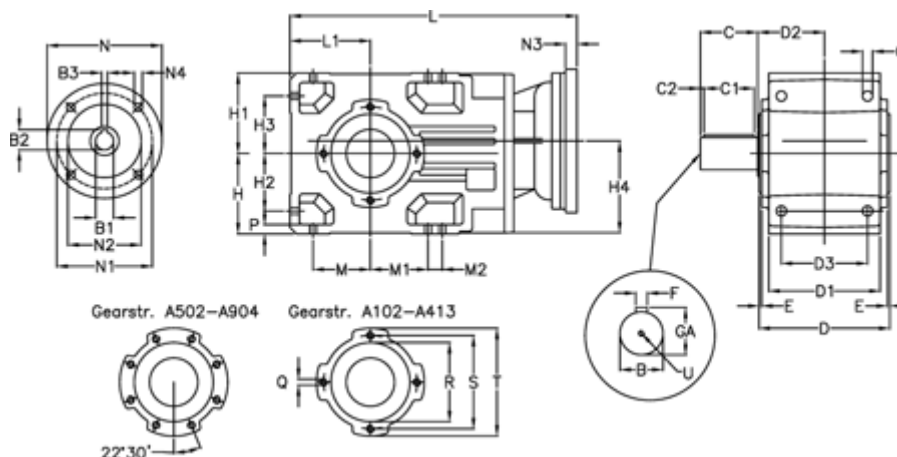

Varenummer: 29600301631240
 Beskrivelse: Keglehjulsgear A302UR-16,3-P100B5

Mål

B	= 35	D	= 156	H1	= 90	M2	= 22	Q	= M8x15
B1	= 28	D1	= 130	H2	= 63	N	= 250	R	= 95
B2	= 31.3	D2	= 83.0	H3	= 63	N1	= 215	S	= 115
B3	= 8	D3	= 95	H4	= 108.5	N2	= 180	T	= 140
Betegnelse	= A302UR-xx-P100 B5	E	= 3.0	L	= 362.5	N3	= -	U	= M10x22
C	= 60	F	= 10	L1	= 90	N4	= M12x16		
C1	= 50	GA	= 38	M	= 63	O	= 12.0		
C2	= 5.0	H	= 90	M1	= 63	P	= 11		